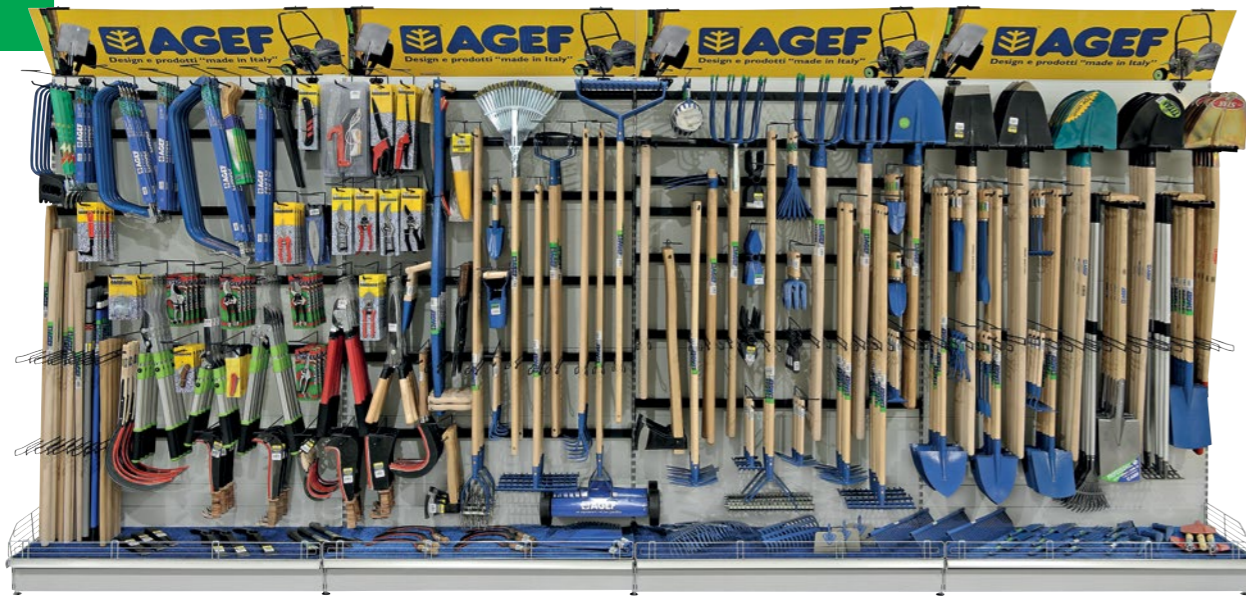

• Cod. AG4 Misure/Size 532x63x228 cm